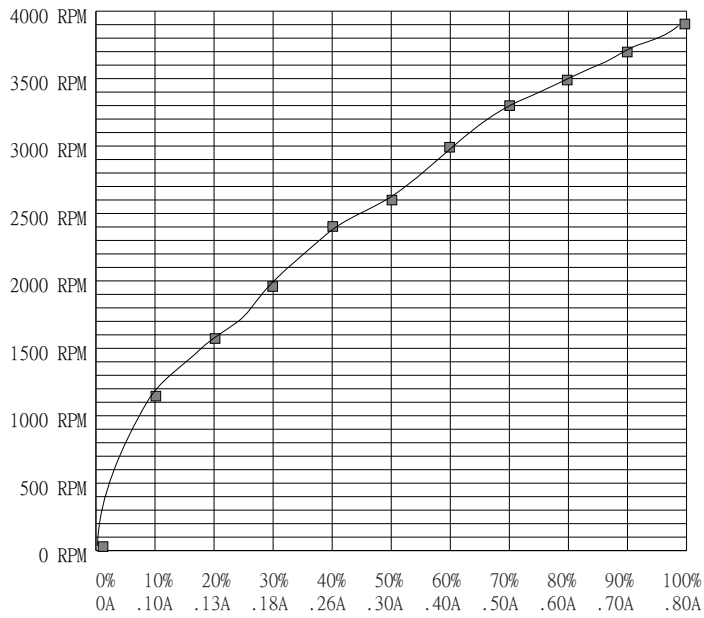

SD175SAP-48HB (HH) PWM

Sinwan Fan Motors Engineering Service:

Phone:(886-2) 2662-0728

Fax:(886-2)2662-7019

Web:www.sinwan.com.tw

Email:sinwanfan@sinwan.com.tw