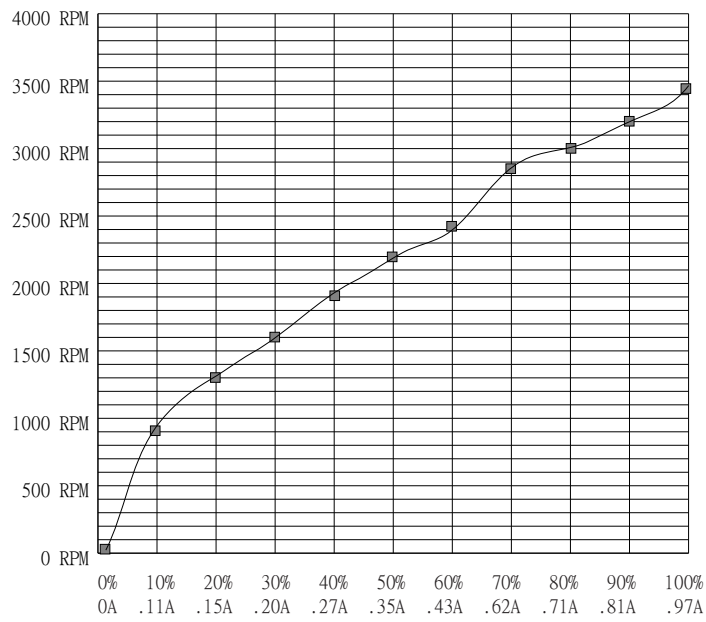

SD175SAP-24HB PWM

Sinwan Fan Motors Engineering Service:

Phone:(886-2) 2662-0728

Fax:(886-2)2662-7019

Web:www.sinwan.com.tw

Email:sinwanfan@sinwan.com.tw